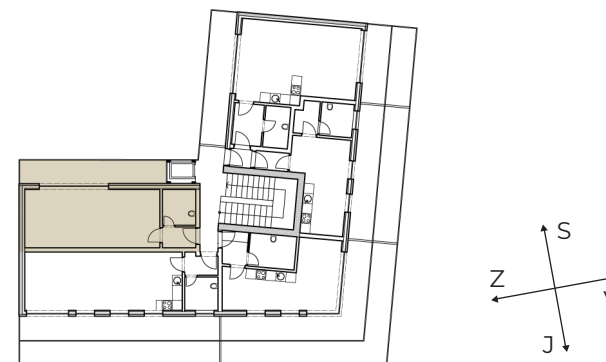

Vyobrazené zařízení bytu (nábytek, kuchyňská linka) nejsou součástí dodávky. Rozsah je specifikován ve standardu bytu. Investor si vyhrazuje právo na drobné úpravy.