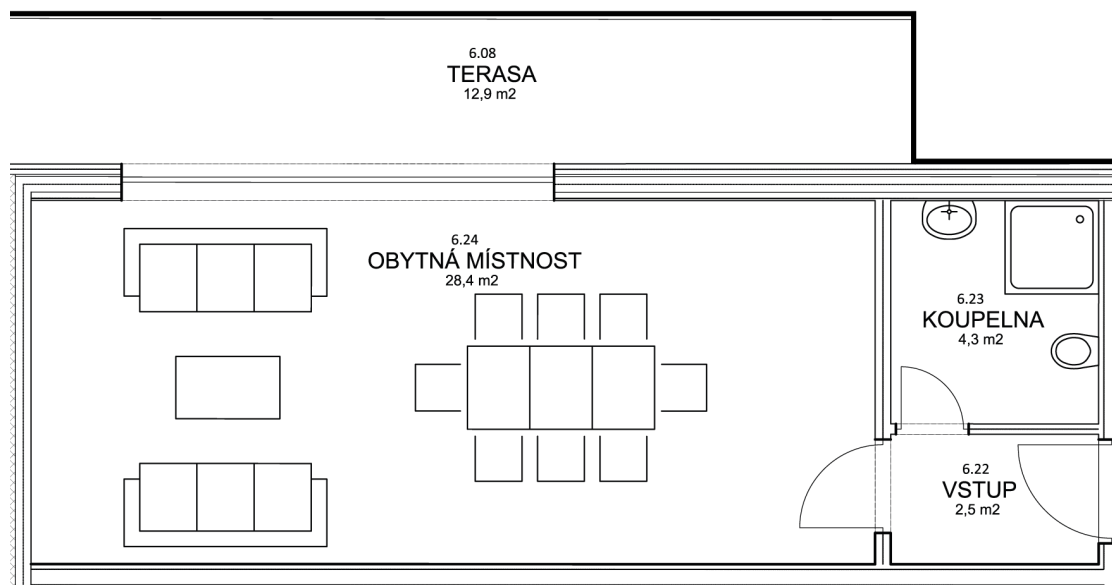

Residence
AUERSWALDOVA

BYT 605

Kategorie bytu: 1KK

Plocha bytu: 35,9 m²

Plocha bytu dle nařízení vlády 366/2013 Sb

Účel místnosti	Plocha	Podlahy
Vstup	2,5 m ²	Vinyl
Koupelna	4,3 m ²	Keramická dlažba
Obytná místnost	28,4 m ²	Vinyl
Terasa	12,9 m ²	Keramická dlažba