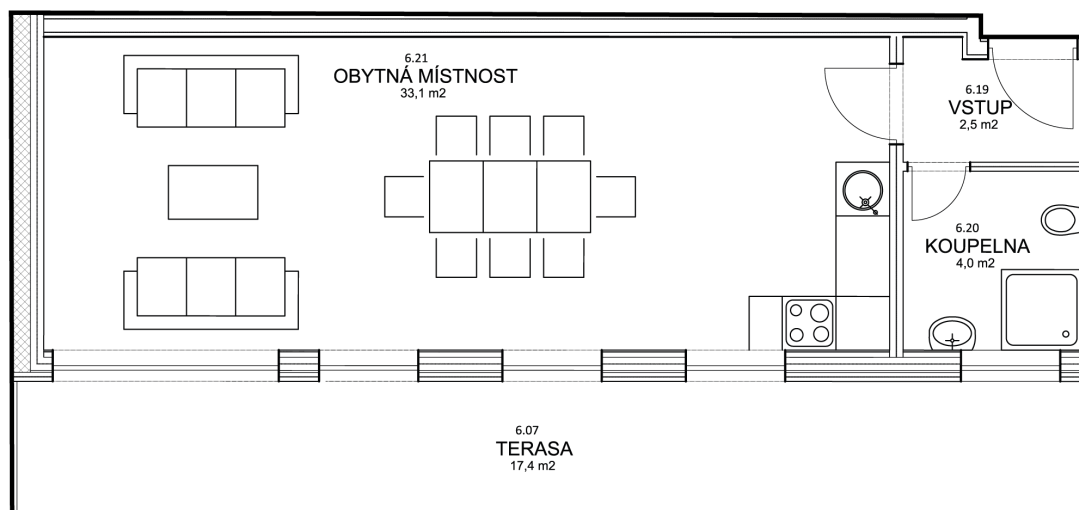

# BYT 604

Kategorie bytu: 1KK

Plocha bytu: 40,3 m<sup>2</sup>

Plocha bytu dle nařízení vlády 366/2013 Sb

Účel místnosti	Plocha	Podlahy
Vstup	2,5 m <sup>2</sup>	Vinyl
Koupelna	4,0 m <sup>2</sup>	Keramická dlažba
Obytná místnost	33,1 m <sup>2</sup>	Vinyl
Terasa	17,4 m <sup>2</sup>	Keramická dlažba