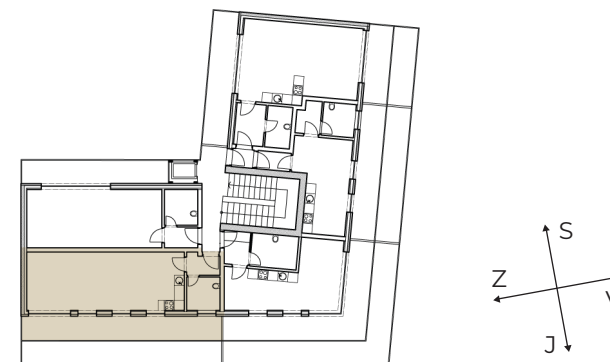

Vyobrazené zařízení bytu (nábytek, kuchyňská linka) nejsou součástí dodávky. Rozsah je specifikován ve standardu bytu. Investor si vyhrazuje právo na drobné úpravy.