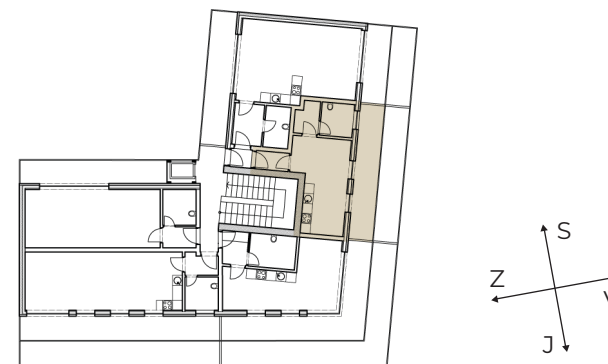

Residence
AUERSWALDOVA

BYT 602

Kategorie bytu: 1KK

Plocha bytu: 26,6 m²

Plocha bytu dle nařízení vlády 366/2013 Sb

Účel místnosti	Plocha	Podlahy
Vstup	2,2 m ²	Vinyl
Koupelna	3,9 m ²	Keramická dlažba
Obytná místnost	17,0 m ²	Vinyl
Šatna	2,7 m ²	Vinyl
Terasa	11,7 m ²	Keramická dlažba

Umístění na patře 6. NP

Vyobrazené zařízení bytu (nábytek, kuchyňská linka) nejsou součástí dodávky. Rozsah je specifikován ve standardu bytu. Investor si vyhrazuje právo na drobné úpravy.