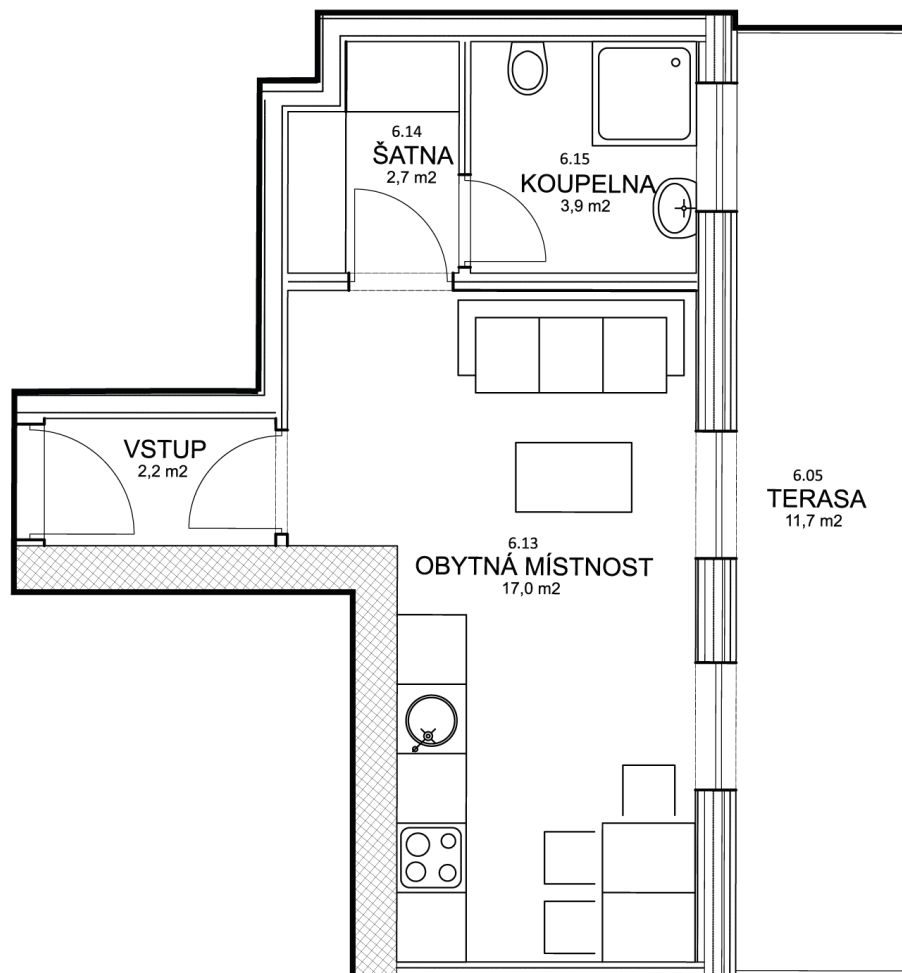

Residence
AUERSWALDOVA

BYT 602

Kategorie bytu: 1KK

Plocha bytu: 26,6 m²

Plocha bytu dle nařízení vlády 366/2013 Sb

Účel místnosti	Plocha	Podlahy
Vstup	2,2 m ²	Vinyl
Koupelna	3,9 m ²	Keramická dlažba
Obytná místnost	17,0 m ²	Vinyl
Šatna	2,7 m ²	Vinyl
Terasa	11,7 m ²	Keramická dlažba

Umístění na patře 6. NP

Vyobrazené zařízení bytu (nábytek, kuchyňská linka) nejsou součástí dodávky. Rozsah je specifikován ve standardu bytu. Investor si vyhrazuje právo na drobné úpravy.