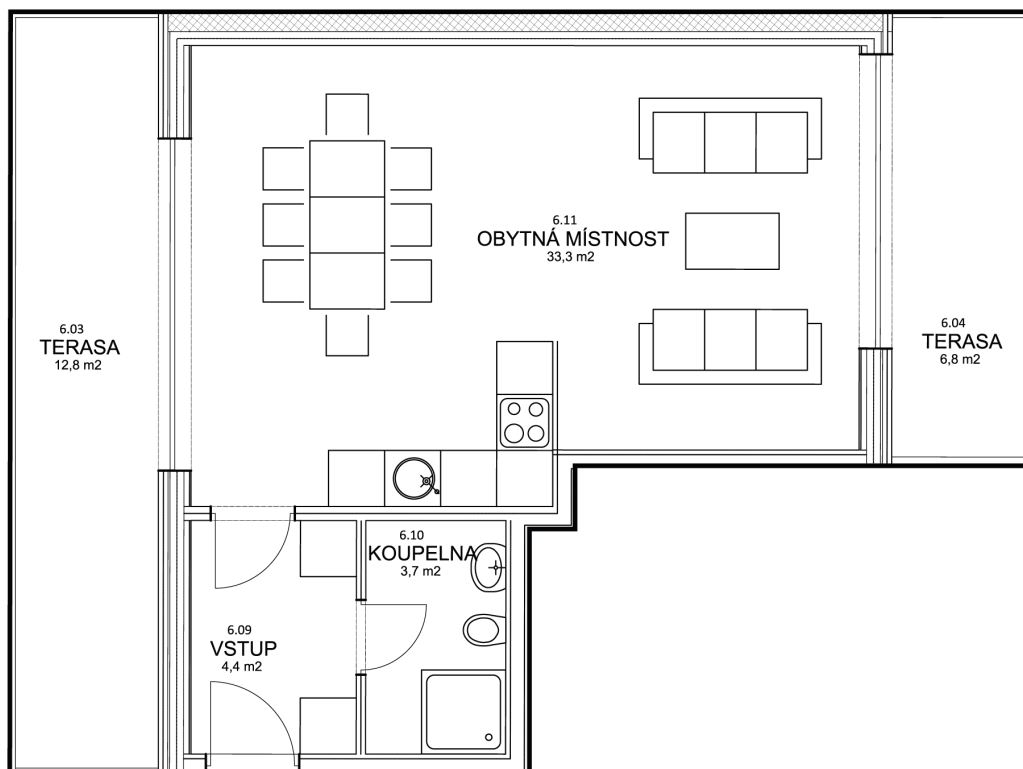

Residence
AUERSWALDOVA

BYT 601

Kategorie bytu: 1KK

Plocha bytu: 42,3 m²

Plocha bytu dle nařízení vlády 366/2013 Sb

| Účel místnosti | Plocha | Podlahy |
|-----------------|---------------------|------------------|
| Vstup | 4,4 m ² | Vinyl |
| Koupelna | 3,7 m ² | Keramická dlažba |
| Obytná místnost | 33,3m ² | Vinyl |
| Terasa | 19,6 m ² | Keramická dlažba |