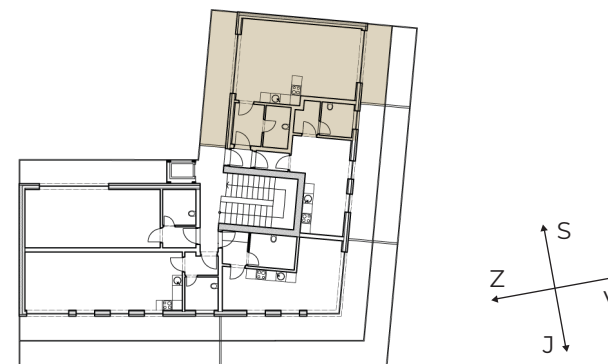

Residence
AUERSWALDOVA

BYT 601

Kategorie bytu: 1KK

Plocha bytu: 42,3 m²

Plocha bytu dle nařízení vlády 366/2013 Sb

| Účel místnosti | Plocha | Podlahy |
|-----------------|---------------------|------------------|
| Vstup | 4,4 m ² | Vinyl |
| Koupelna | 3,7 m ² | Keramická dlažba |
| Obytná místnost | 33,3m ² | Vinyl |
| Terasa | 19,6 m ² | Keramická dlažba |

Umístění na patře 6 NP

Vyobrazené zařízení bytu (nábytek, kuchyňská linka) nejsou součástí dodávky. Rozsah je specifikován ve standardu bytu. Investor si vyhrazuje právo na drobné úpravy.