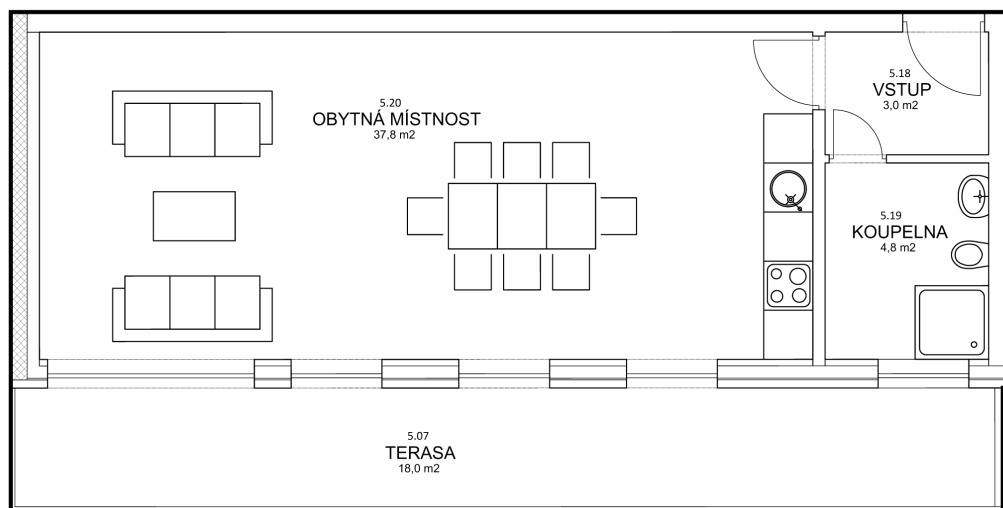

# BYT 504

Kategorie bytu: 1KK

Plocha bytu: 46,4 m<sup>2</sup>

Plocha bytu dle nařízení vlády 366/2013 Sb

Účel místnosti	Plocha	Podlahy
Vstup	3,0 m <sup>2</sup>	Vinyl
Koupelna	4,8 m <sup>2</sup>	Keramická dlažba
Obytná místnost	37,8 m <sup>2</sup>	Vinyl
Terasa	18,0 m <sup>2</sup>	Keramická dlažba