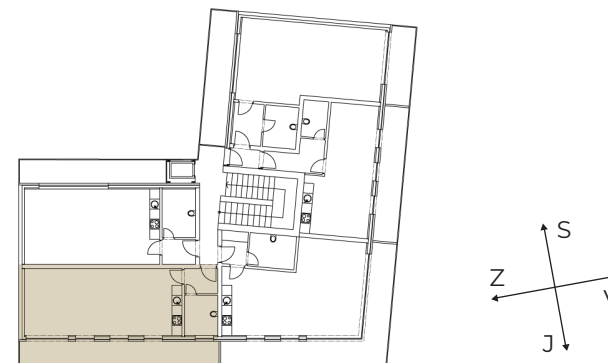

Vyobrazené zařízení bytu (nábytek, kuchyňská linka) nejsou součástí dodávky. Rozsah je specifikován ve standardu bytu. Investor si vyhrazuje právo na drobné úpravy.