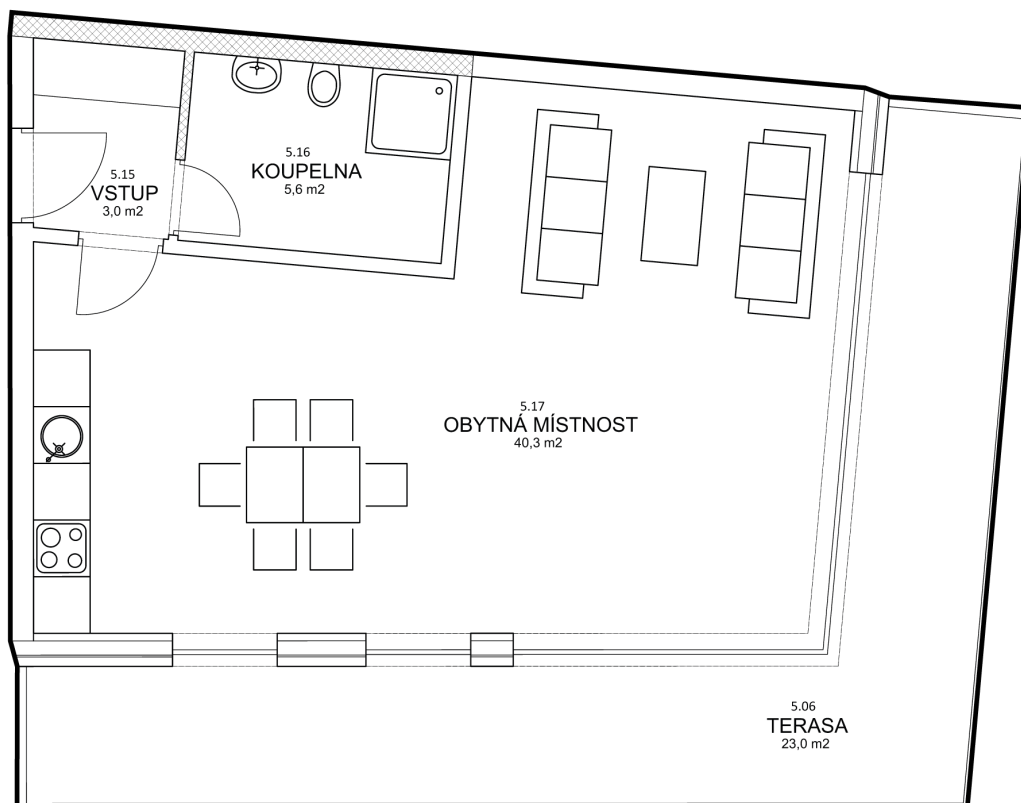

Residence
AUERSWALDOVA

BYT 503

Kategorie bytu: 1KK

Plocha bytu: 50,1 m²

Plocha bytu dle nařízení vlády 366/2013 Sb

Účel místnosti	Plocha	Podlahy
Vstup	3,0 m ²	Vinyl
Koupelna	5,6 m ²	Keramická dlažba
Obytná místnost	40,3 m ²	Vinyl
Terasa	23,0 m ²	Keramická dlažba

Umístění na patře 5. NP

Vyobrazené zařízení bytu (nábytek, kuchyňská linka) nejsou součástí dodávky. Rozsah je specifikován ve standardu bytu. Investor si vyhrazuje právo na drobné úpravy.