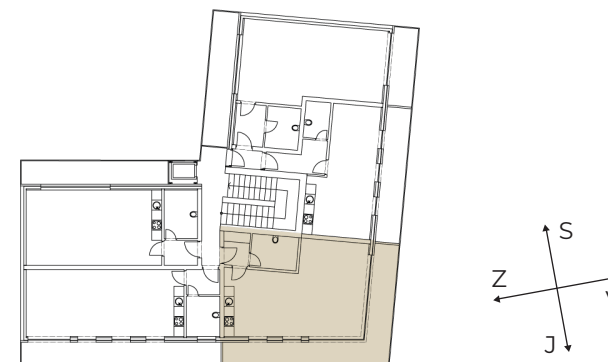

Residence
AUERSWALDOVA

BYT 503

Kategorie bytu: 1KK

Plocha bytu: 50,1 m²

Plocha bytu dle nařízení vlády 366/2013 Sb

Účel místnosti	Plocha	Podlahy
Vstup	3,0 m ²	Vinyl
Koupelna	5,6 m ²	Keramická dlažba
Obytná místnost	40,3 m ²	Vinyl
Terasa	23,0 m ²	Keramická dlažba

Umístění na patře 5. NP

Vyobrazené zařízení bytu (nábytek, kuchyňská linka) nejsou součástí dodávky. Rozsah je specifikován ve standardu bytu. Investor si vyhrazuje právo na drobné úpravy.