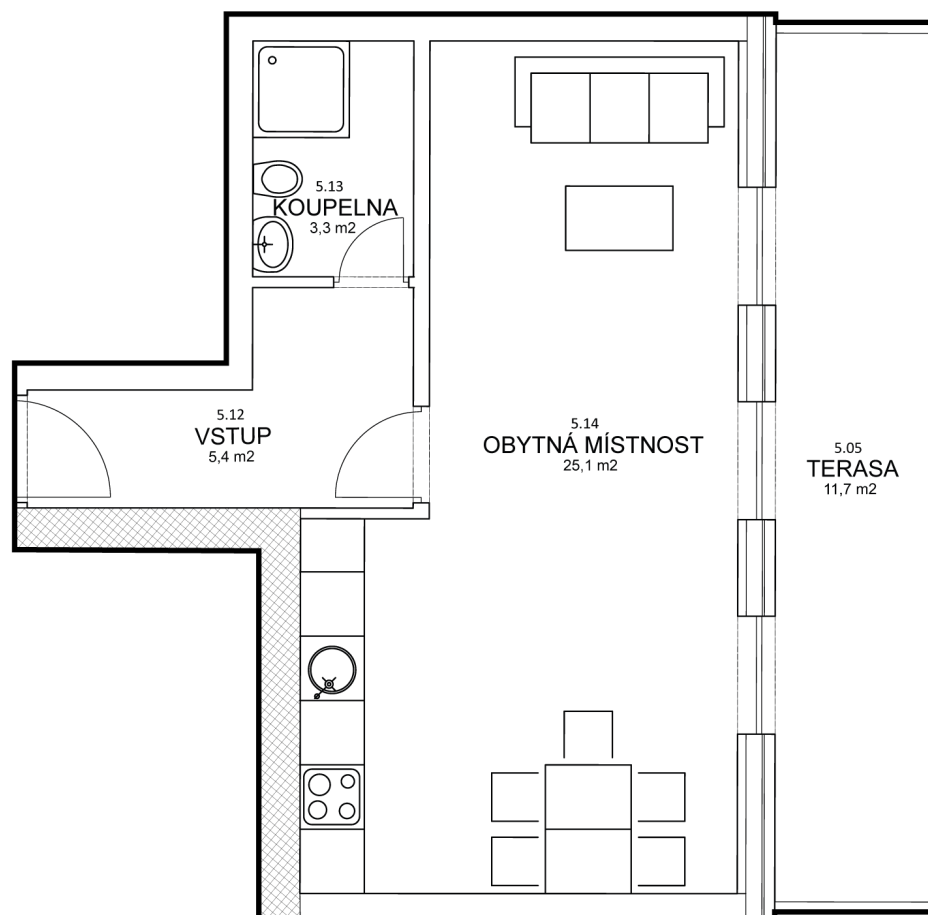

# BYT 502

Kategorie bytu: 1KK

Plocha bytu: 36,7 m<sup>2</sup>

Plocha bytu dle nařízení vlády 366/2013 Sb

Účel místnosti	Plocha	Podlahy
Vstup	5,4 m <sup>2</sup>	Vinyl
Koupelna	3,3 m <sup>2</sup>	Keramická dlažba
Obytná místnost	25,1 m <sup>2</sup>	Vinyl
Terasa	11,7 m <sup>2</sup>	Keramická dlažba