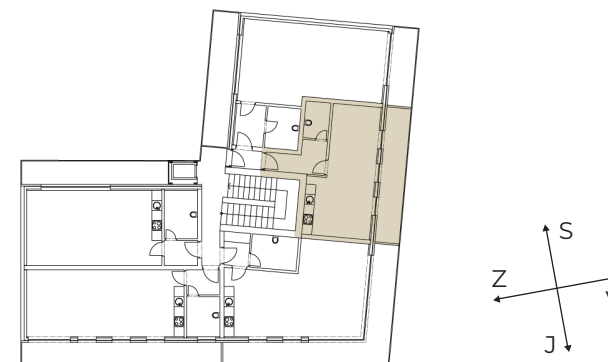

# BYT 502

Kategorie bytu: 1KK

Plocha bytu: 36,7 m<sup>2</sup>

Plocha bytu dle nařízení vlády 366/2013 Sb

Účel místnosti	Plocha	Podlahy
Vstup	5,4 m <sup>2</sup>	Vinyl
Koupelna	3,3 m <sup>2</sup>	Keramická dlažba
Obytná místnost	25,1 m <sup>2</sup>	Vinyl
Terasa	11,7 m <sup>2</sup>	Keramická dlažba

Umístění na patře 5. NP

Vyobrazené zařízení bytu (nábytek, kuchyňská linka) nejsou součástí dodávky. Rozsah je specifikován ve standardu bytu. Investor si vyhrazuje právo na drobné úpravy.