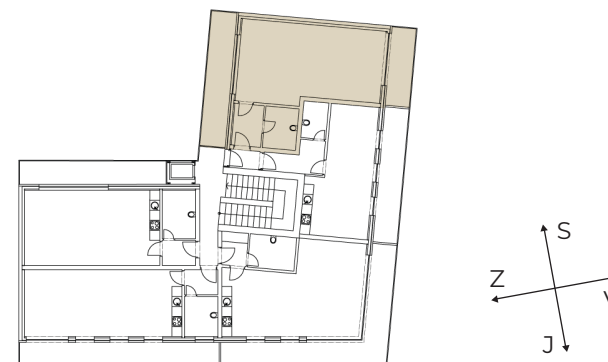

Vyobrazené zařízení bytu (nábytek, kuchyňská linka) nejsou součástí dodávky. Rozsah je specifikován ve standardu bytu. Investor si vyhrazuje právo na drobné úpravy.