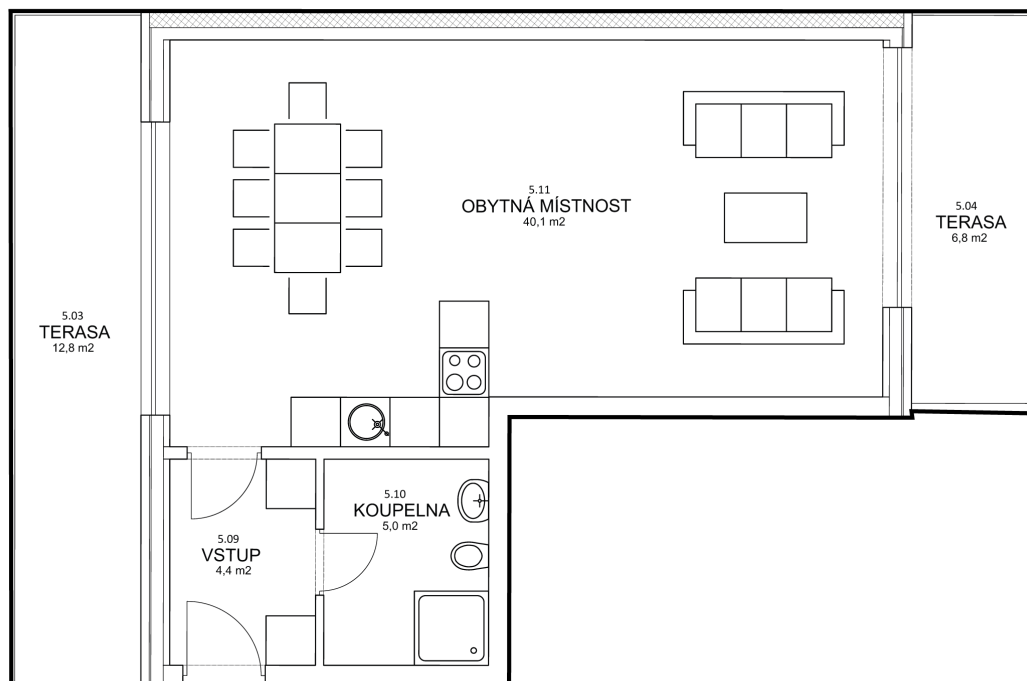

# BYT 501

Kategorie bytu: 1KK

Plocha bytu: 50,0 m<sup>2</sup>

Plocha bytu dle nařízení vlády 366/2013 Sb

Účel místnosti	Plocha	Podlahy
Vstup	4,4 m <sup>2</sup>	Vinyl
Koupelna	5,0 m <sup>2</sup>	Keramická dlažba
Obytná místnost	40,1 m <sup>2</sup>	Vinyl
Terasa	19,6 m <sup>2</sup>	Keramická dlažba