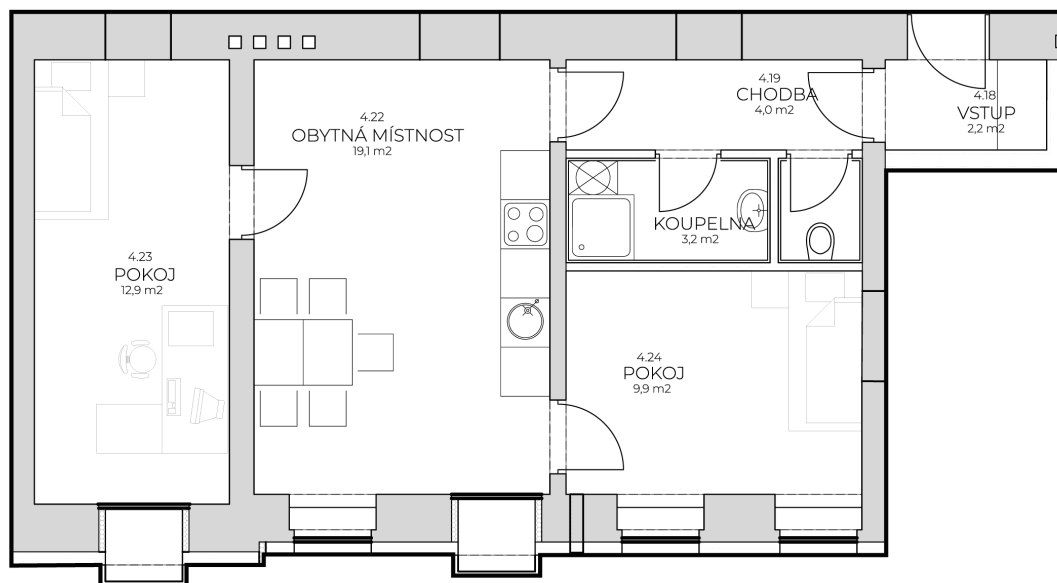

Residence
AUERSWALDOVA

BYT 405

Kategorie bytu: 3KK

Plocha bytu: 56,3 m²

Plocha bytu dle nařízení vlády 366/2013 Sb

Účel místnosti	Plocha	Podlahy
Vstup	2,2 m ²	Vinyl
Chodba	4,0 m ²	Vinyl
WC	1,3 m ²	Keramická dlažba
Koupelna	3,2 m ²	Keramická dlažba
Obytná místnost	19,1 m ²	Vinyl
Ložnice	12,9 m ²	Vinyl
Pokoj	9,9 m ²	Vinyl

Umístění na patře 4. NP

Vyobrazené zařízení bytu (nábytek, kuchyňská linka) nejsou součástí dodávky. Rozsah je specifikován ve standardu bytu. Investor si vyhrazuje právo na drobné úpravy.