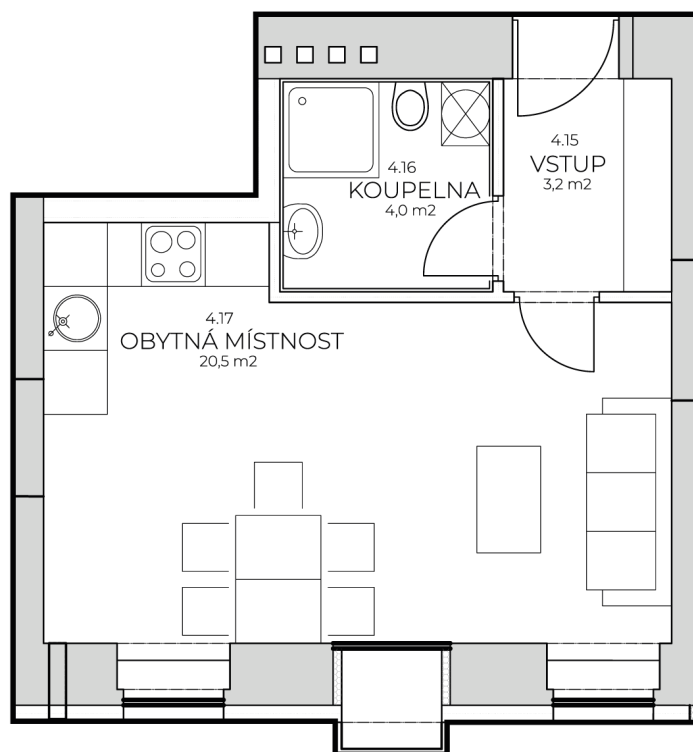

Residence
AUERSWALDOVA

BYT 404

Kategorie bytu: 1KK

Plocha bytu: 28,3 m²

Plocha bytu dle nařízení vlády 366/2013 Sb

Účel místnosti	Plocha	Podlahy
Vstup	3,2 m ²	Vinyl
Koupelna	4,0 m ²	Keramická dlažba
Obytná místnost	20,5 m ²	Vinyl

Umístění na patře 4. NP

Vyobrazené zařízení bytu (nábytek, kuchyňská linka) nejsou součástí dodávky. Rozsah je specifikován ve standardu bytu. Investor si vyhrazuje právo na drobné úpravy.