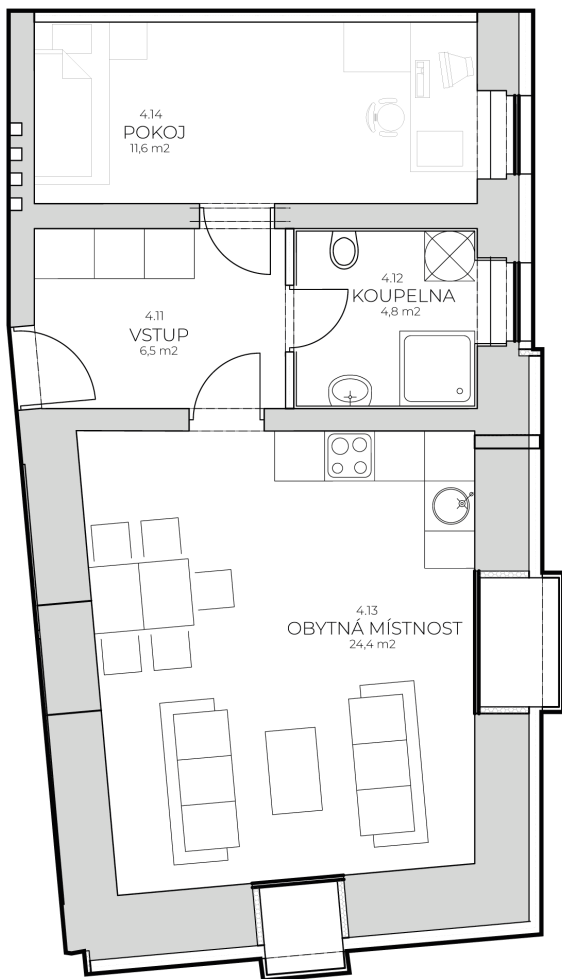

Residence
AUERSWALDOVA

BYT 403

Kategorie bytu: 2KK

Plocha bytu: 50,3m²

Plocha bytu dle nařízení vlády 366/2013 Sb

Účel místnosti	Plocha	Podlahy
Vstup	6,5 m ²	Vinyl
Koupelna	4,8 m ²	Keramická dlažba
Obytná místnost	24,4 m ²	Vinyl
Ložnice	11,6 m ²	Vinyl

Umístění na patře 4. NP

Vyobrazené zařízení bytu (nábytek, kuchyňská linka) nejsou součástí dodávky. Rozsah je specifikován ve standardu bytu. Investor si vyhrazuje právo na drobné úpravy.