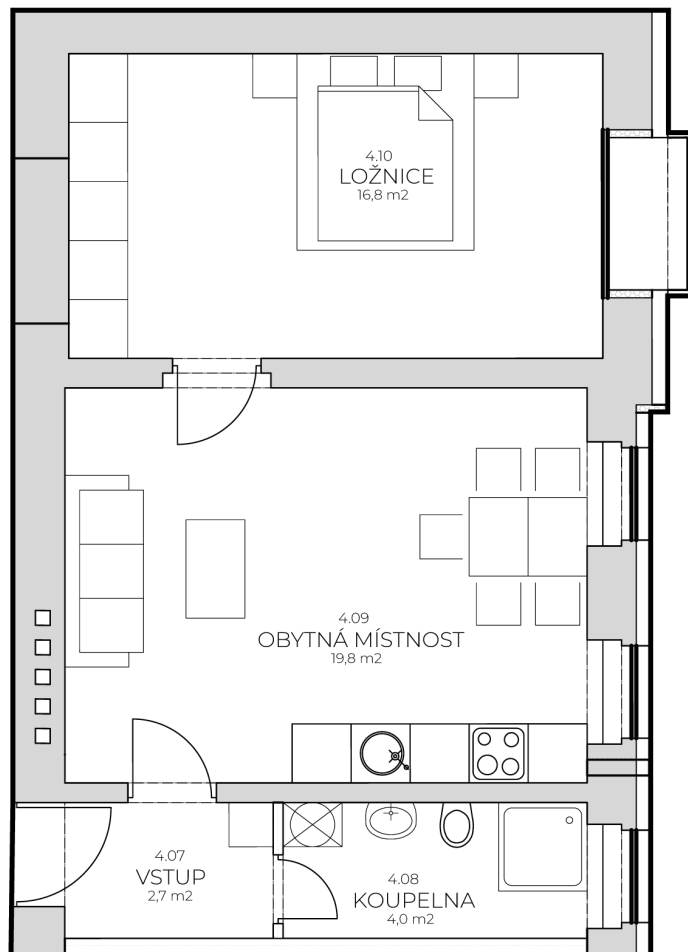

# BYT 402

Kategorie bytu: 2KK

Plocha bytu: 47,6 m<sup>2</sup>

Plocha bytu dle nařízení vlády 366/2013 Sb

Účel místnosti	Plocha	Podlahy
Vstup	2,7 m <sup>2</sup>	Vinyl
Koupelna	4,0 m <sup>2</sup>	Keramická dlažba
Obytná místnost	19,8 m <sup>2</sup>	Vinyl
Ložnice	16,8 m <sup>2</sup>	Vinyl