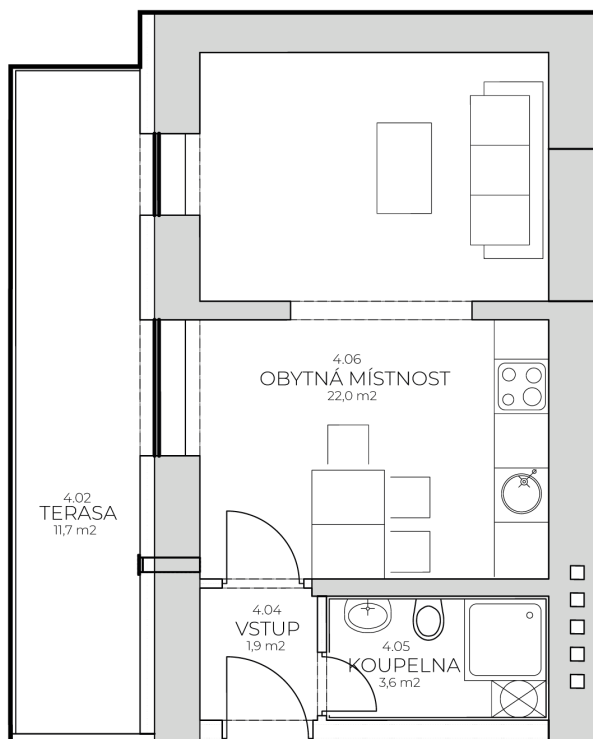

Residence
AUERSWALDOVA

BYT 401

Kategorie bytu: 1KK

Plocha bytu: 28,3 m²

Plocha bytu dle nařízení vlády 366/2013 Sb

Účel místnosti	Plocha	Podlahy
Vstup	1,9 m ²	Vinyl
Koupelna	3,6 m ²	Keramická dlažba
Obytná místnost	22,0 m ²	Vinyl
Balkón/terasa	11,7 m ²	Keramická dlažba

Umístění na patře 4. NP

Vyobrazené zařízení bytu (nábytek, kuchyňská linka) nejsou součástí dodávky. Rozsah je specifikován ve standardu bytu. Investor si vyhrazuje právo na drobné úpravy.