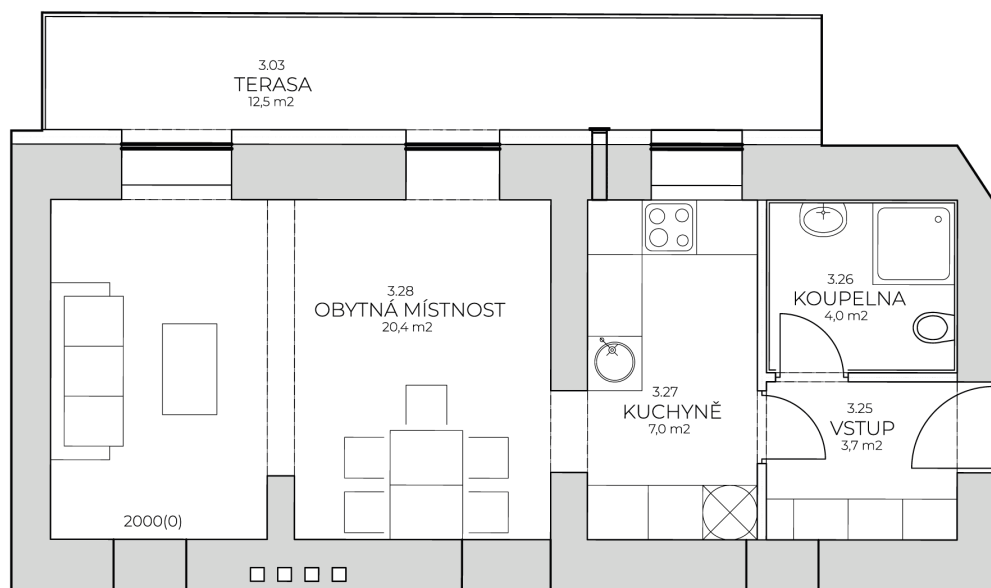

Residence
AUERSWALDOVA

BYT 306

Kategorie bytu: 2KK

Plocha bytu: 37,1 m²

Plocha bytu dle nařízení vlády 366/2013 Sb

Účel místnosti	Plocha	Podlahy
Vstup	3,7 m ²	Vinyl
Koupelna	4,0 m ²	Keramická dlažba
Kuchyně	7,0 m ²	Vinyl
Obytná místnost	20,4 m ²	Vinyl
Balkón/terasa	12,5 m ²	Keramická dlažba

Umístění na patře 3. NP

Vyobrazené zařízení bytu (nábytek, kuchyňská linka) nejsou součástí dodávky. Rozsah je specifikován ve standardu bytu. Investor si vyhrazuje právo na drobné úpravy.