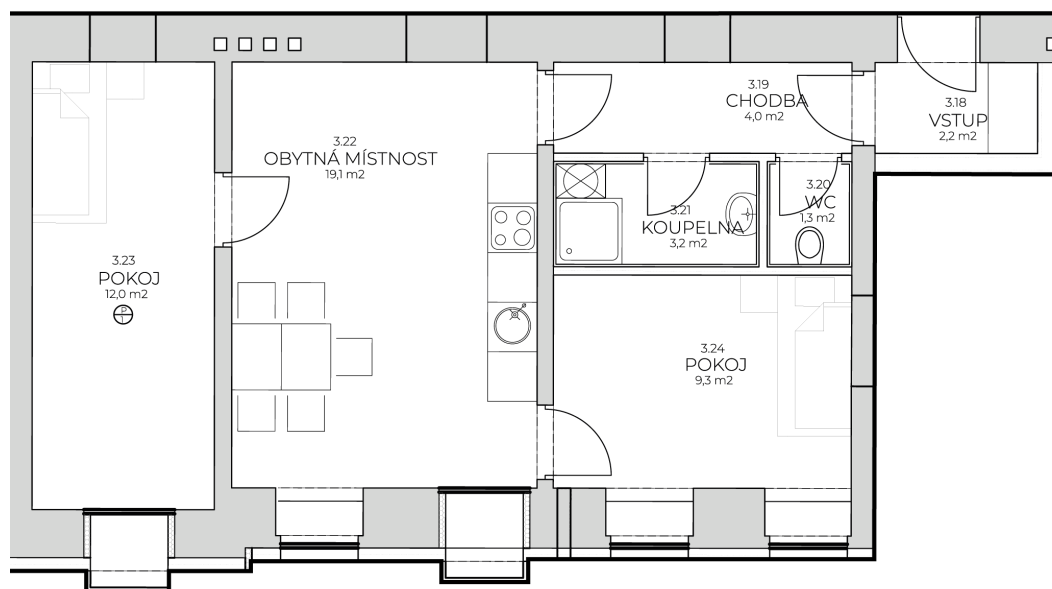

Residence
AUERSWALDOVA

BYT 305

Kategorie bytu: 3KK

Plocha bytu: 54,2 m²

Plocha bytu dle nařízení vlády 366/2013 Sb

Účel místnosti	Plocha	Podlahy
Vstup	2,2 m ²	Vinyl
Chodba	4,0 m ²	Vinyl
WC	1,3 m ²	Keramická dlažba
Koupelna	3,2 m ²	Keramická dlažba
Obytná místnost	19,1 m ²	Vinyl
Ložnice	12,0 m ²	Vinyl
Pokoj	9,3 m ²	Vinyl

Umístění na patře 3. NP

Vyobrazené zařízení bytu (nábytek, kuchyňská linka) nejsou součástí dodávky. Rozsah je specifikován ve standardu bytu. Investor si vyhrazuje právo na drobné úpravy.