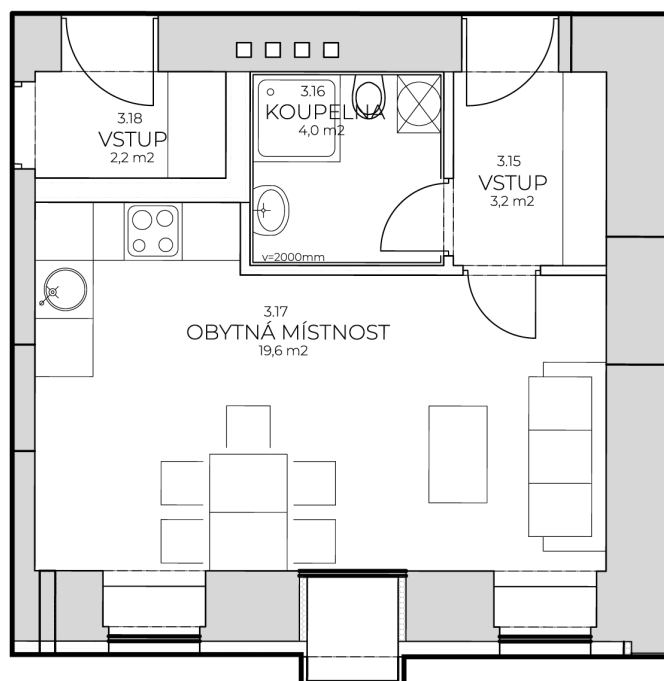

Residence
AUERSWALDOVA

BYT 304

Kategorie bytu: 1KK

Plocha bytu: 27,4 m²

Plocha bytu dle nařízení vlády 366/2013 Sb

Účel místnosti	Plocha	Podlahy
Vstup	3,2 m ²	Vinyl
Koupelna	4,0 m ²	Keramická dlažba
Obytná místnost	19,6 m ²	Vinyl

Umístění na patře 3. NP

Vyobrazené zařízení bytu (nábytek, kuchyňská linka) nejsou součástí dodávky. Rozsah je specifikován ve standardu bytu. Investor si vyhrazuje právo na drobné úpravy.