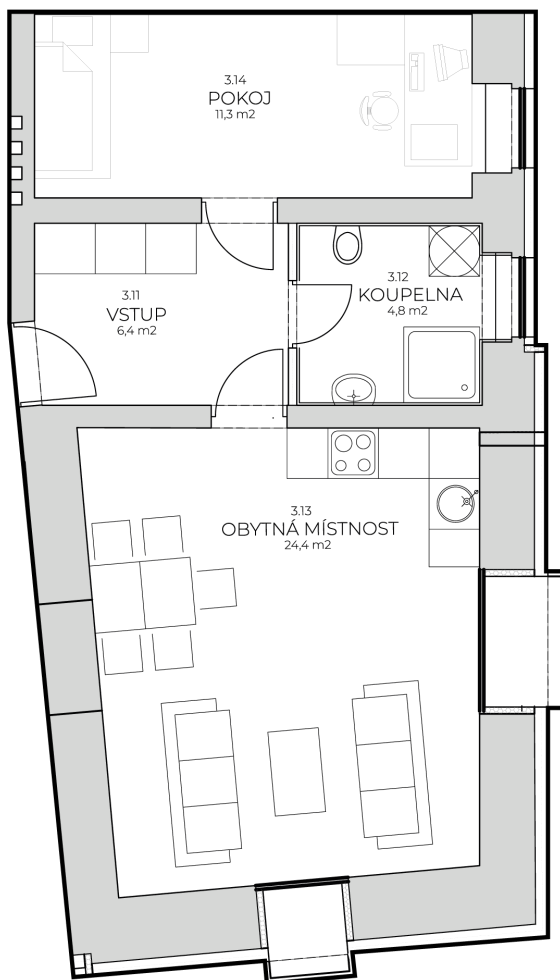

# BYT 303

Kategorie bytu: 2KK

Plocha bytu: 50,1 m<sup>2</sup>

Plocha bytu dle nařízení vlády 366/2013 Sb

Účel místnosti	Plocha	Podlahy
Vstup	6,4 m <sup>2</sup>	Vinyl
Koupelna	4,8 m <sup>2</sup>	Keramická dlažba
Obytná místnost	24,4 m <sup>2</sup>	Vinyl
Ložnice	11,3 m <sup>2</sup>	Vinyl

Umístění na patře 3. NP

Vyobrazené zařízení bytu (nábytek, kuchyňská linka) nejsou součástí dodávky. Rozsah je specifikován ve standardu bytu. Investor si vyhrazuje právo na drobné úpravy.