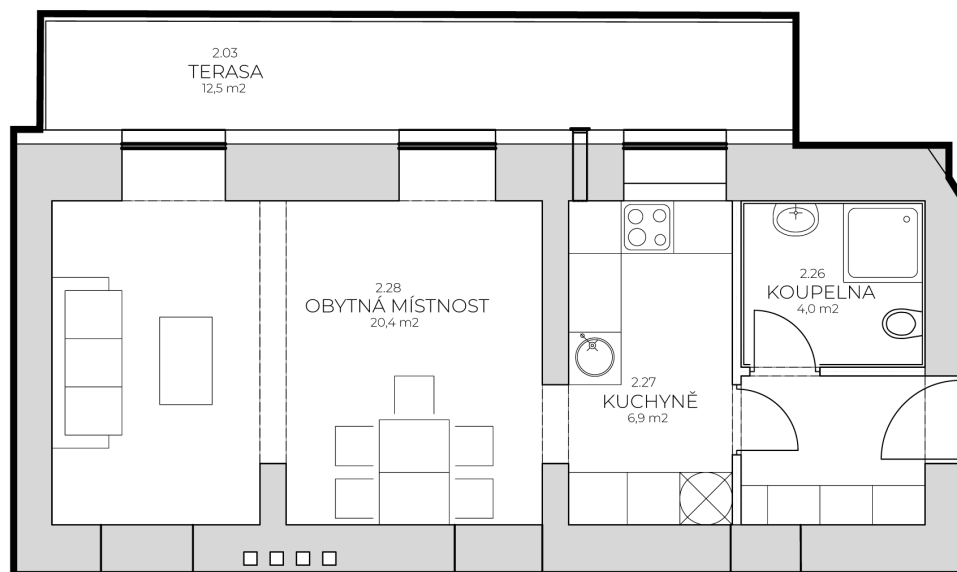

Residence
AUERSWALDOVA

BYT 206

Kategorie bytu: 2KK

Plocha bytu: 37,1 m²

Plocha bytu dle nařízení vlády 366/2013 Sb

Účel místnosti	Plocha	Podlahy
Vstup	3,6 m ²	Vinyl
Koupelna	4,0 m ²	Keramická dlažba
Kuchyně	6,9 m ²	Vinyl
Obytná místnost	20,4 m ²	Vinyl
Balkón/terasa	12,5 m ²	Keramická dlažba