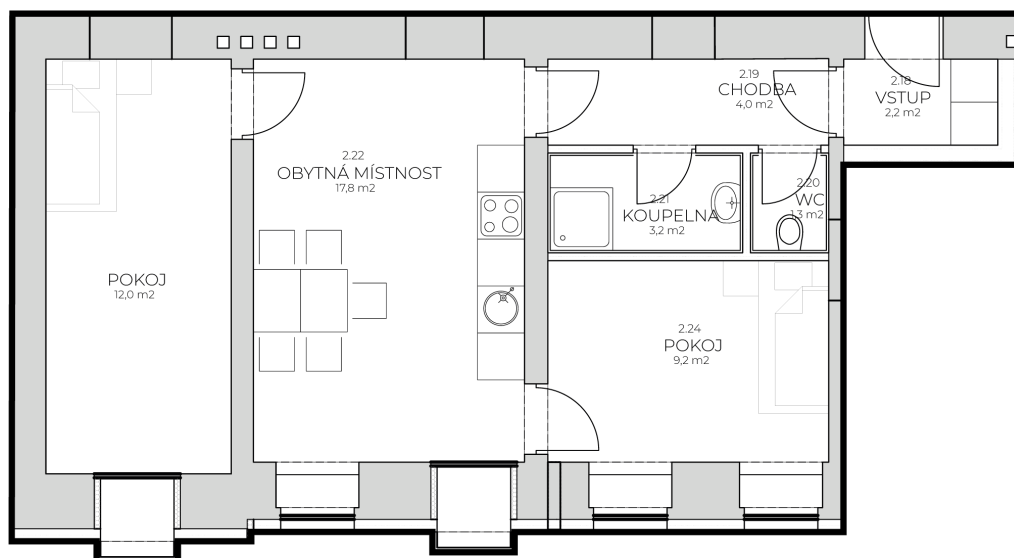

Residence
AUERSWALDOVA

BYT 205

Kategorie bytu: 3KK

Plocha bytu: 54,3 m²

Plocha bytu dle nařízení vlády 366/2013 Sb

Účel místnosti	Plocha	Podlahy
Vstup	2,2 m ²	Vinyl
Chodba	4,0 m ²	Vinyl
WC	1,3 m ²	Keramická dlažba
Koupelna	3,2 m ²	Keramická dlažba
Obytná místnost	17,8 m ²	Vinyl
Ložnice	12,6 m ²	Vinyl
Pokoj	9,2 m ²	Vinyl

Umístění na patře 2. NP

Vyobrazené zařízení bytu (nábytek, kuchyňská linka) nejsou součástí dodávky. Rozsah je specifikován ve standardu bytu. Investor si vyhrazuje právo na drobné úpravy.