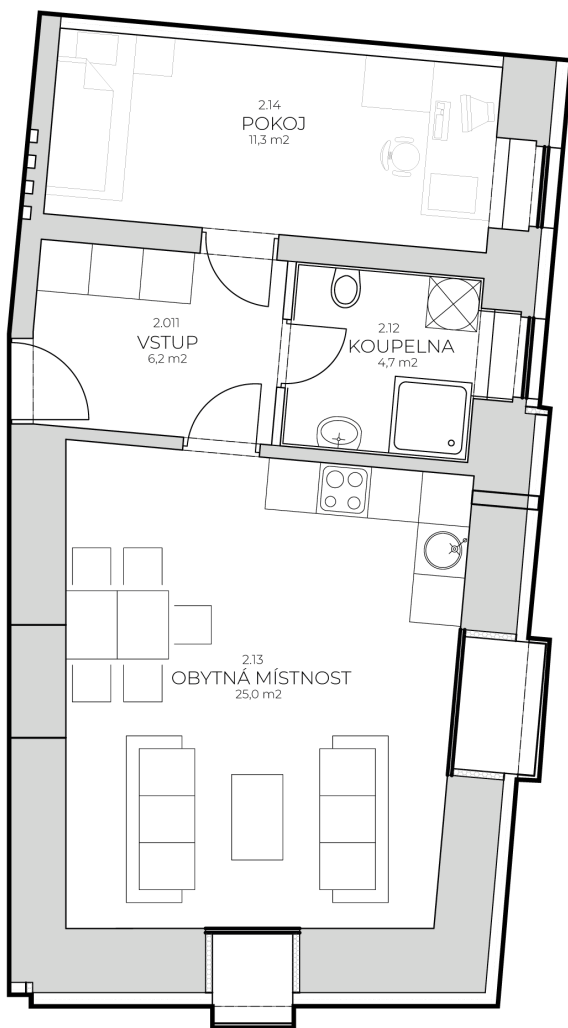

Residence
AUERSWALDOVA

BYT 203

Kategorie bytu: 2KK

Plocha bytu: 49,7 m²

Plocha bytu dle nařízení vlády 366/2013 Sb

Účel místnosti	Plocha	Podlahy
Vstup	6,2 m ²	Vinyl
Koupelna	4,7 m ²	Keramická dlažba
Obytná místnost	25,0 m ²	Vinyl
Ložnice	11,3 m ²	Vinyl

Umístění na patře 2. NP

Vyobrazené zařízení bytu (nábytek, kuchyňská linka) nejsou součástí dodávky. Rozsah je specifikován ve standardu bytu. Investor si vyhrazuje právo na drobné úpravy.