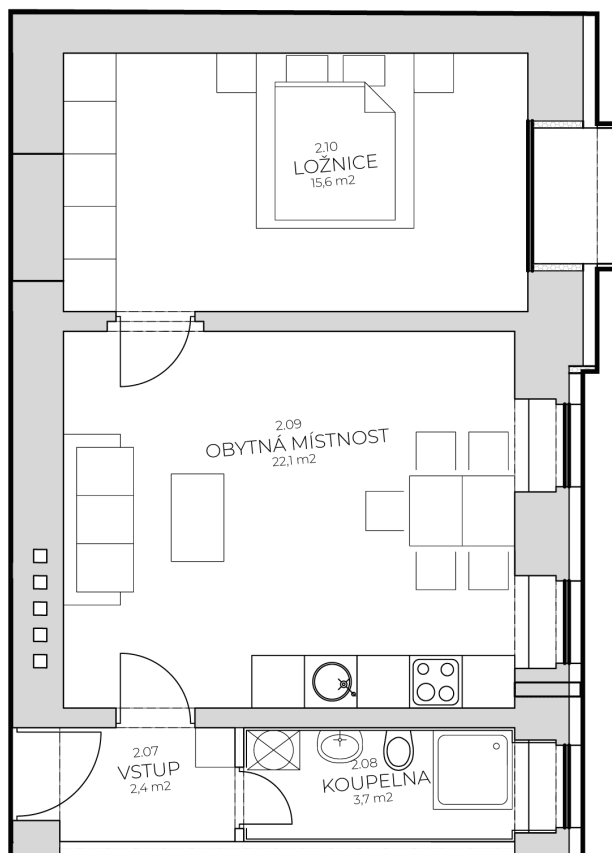

Residence
AUERSWALDOVA

BYT 202

Kategorie bytu: 2KK

Plocha bytu: 46,5 m²

Plocha bytu dle nařízení vlády 366/2013 Sb

Účel místnosti	Plocha	Podlahy
Vstup	2,4 m ²	Vinyl
Koupelna	3,7 m ²	Keramická dlažba
Obytná místnost	22,1 m ²	Vinyl
Ložnice	15,6 m ²	Vinyl

Umístění na patře 2. NP

Vyobrazené zařízení bytu (nábytek, kuchyňská linka) nejsou součástí dodávky. Rozsah je specifikován ve standardu bytu. Investor si vyhrazuje právo na drobné úpravy.