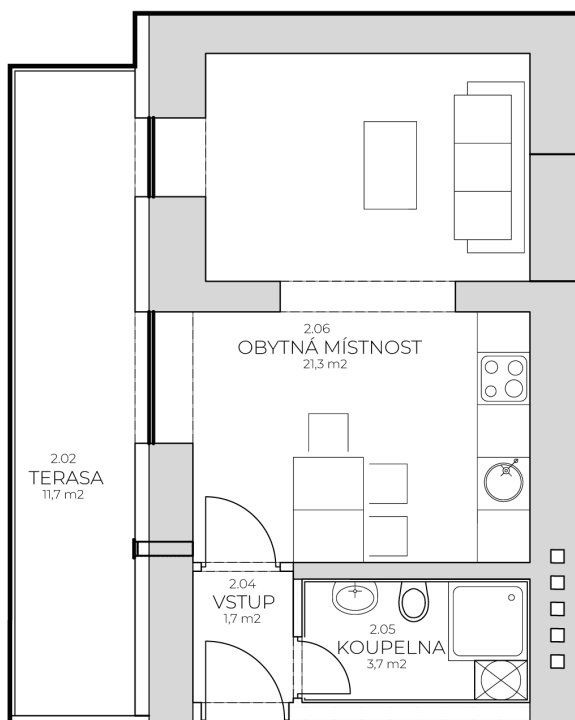

# BYT 201

Kategorie bytu: 1KK

Plocha bytu: 28,1 m<sup>2</sup>

Plocha bytu dle nařízení vlády 366/2013 Sb

Účel místnosti	Plocha	Podlahy
Vstup	1,7 m <sup>2</sup>	Vinyl
Koupelna	3,7 m <sup>2</sup>	Keramická dlažba
Obytná místnost	21,3m <sup>2</sup>	Vinyl
Balkón/terasa	11,7 m <sup>2</sup>	Keramická dlažba