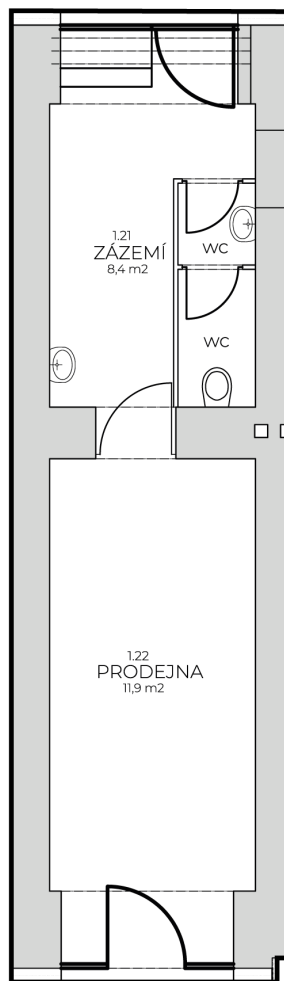

Residence
AUERSWALDOVA

BYT 106

Kategorie bytu: K1

Plocha bytu: 21,8 m²

Plocha bytu dle nařízení vlády 366/2013 Sb

Účel místnosti	Plocha
Zázemí	8,4 m ²
Prodejna	11,9 m ²

Umístění na patře 1. NP

Vyobrazené zařízení bytu (nábytek, kuchyňská linka) nejsou součástí dodávky. Rozsah je specifikován ve standardu bytu. Investor si vyhrazuje právo na drobné úpravy.