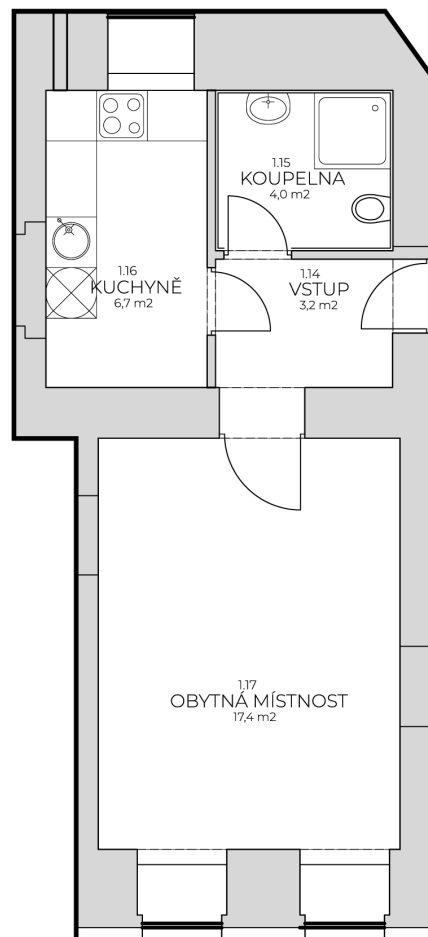

# BYT 104

Kategorie bytu: 1+1

Plocha bytu: 33,8 m<sup>2</sup>

Plocha bytu dle nařízení vlády 366/2013 Sb

Účel místnosti	Plocha	Podlahy
Vstup	3,2 m <sup>2</sup>	Vinyl
Koupelna	4,0 m <sup>2</sup>	Keramická dlažba
Kuchyně	6,7 m <sup>2</sup>	Vinyl
Obytná místnost	17,4 m <sup>2</sup>	Vinyl