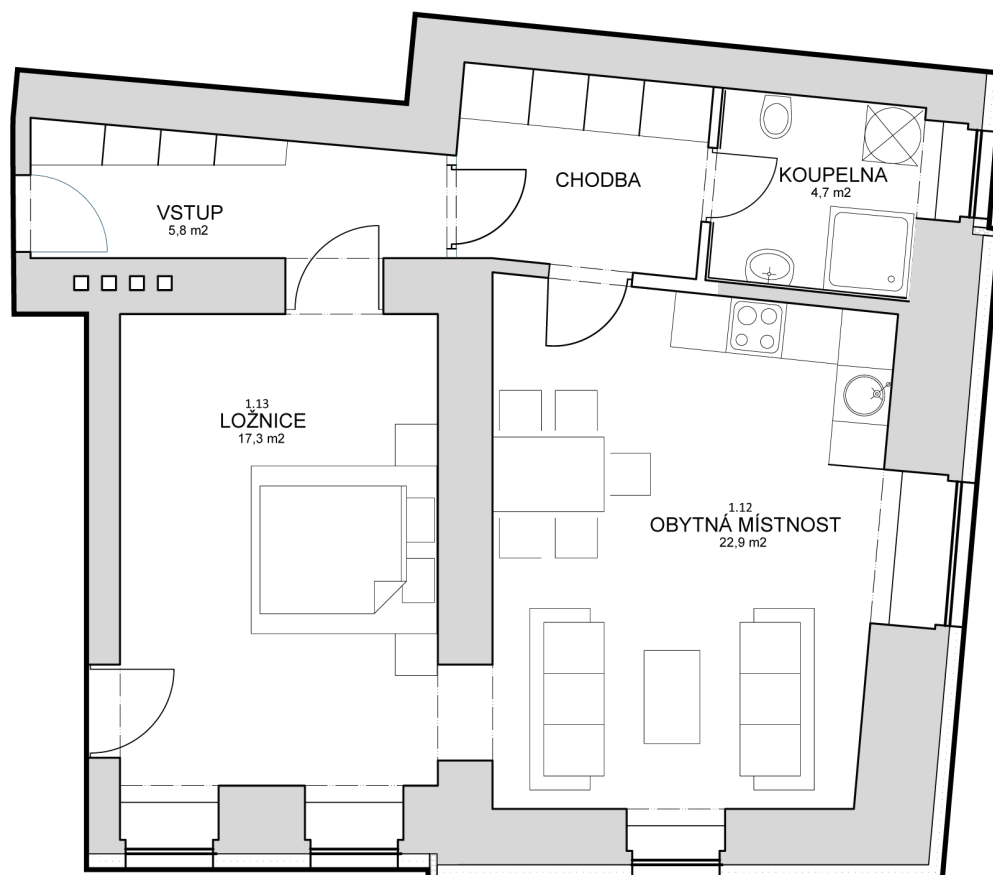

# BYT 103

Kategorie bytu: 2KK

Plocha bytu: 62,9 m<sup>2</sup>

Plocha bytu dle nařízení vlády 366/2013 Sb

Účel místnosti	Plocha	Podlahy
Vstup	5,8 m <sup>2</sup>	Vinyl
Koupelna	10,4 m <sup>2</sup>	Keramická dlažba
Obytná místnost	22,9 m <sup>2</sup>	Vinyl
Pokoj	17,3 m <sup>2</sup>	Vinyl