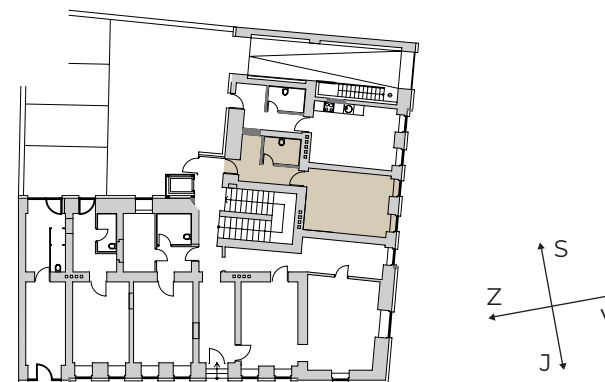

Residence
AUERSWALDOVA

BYT 102

Kategorie bytu: 1KK

Plocha bytu: 29,6 m²

Plocha bytu dle nařízení vlády 366/2013 Sb

Účel místnosti	Plocha	Podlahy
Vstup	6,0 m ²	Vinyl
Koupelna	3,6 m ²	Keramická dlažba
Obytná místnost	18,6 m ²	Vinyl

Umístění na patře 1. NP

Vyobrazené zařízení bytu (nábytek, kuchyňská linka) nejsou součástí dodávky. Rozsah je specifikován ve standardu bytu. Investor si vyhrazuje právo na drobné úpravy.