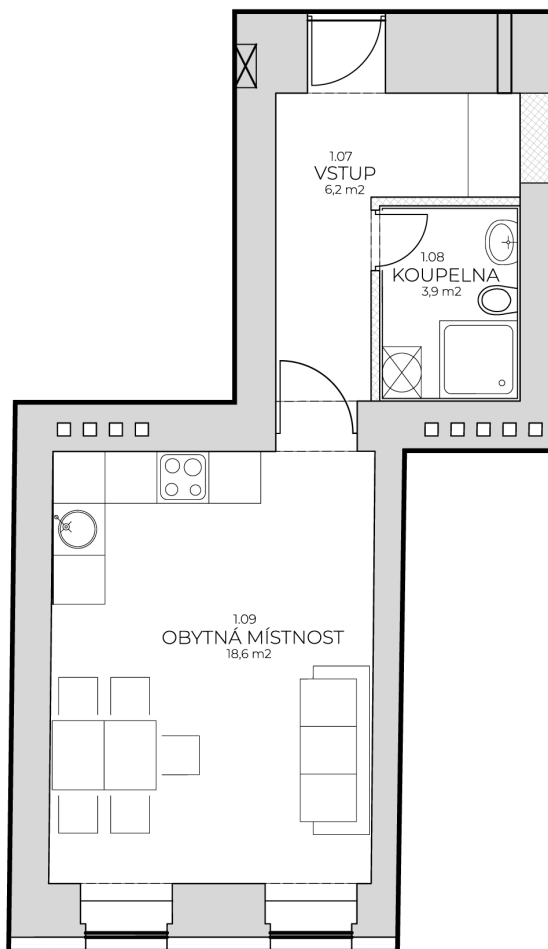

Residence
AUERSWALDOVA

BYT 102

Kategorie bytu: 1KK

Plocha bytu: 29,6 m²

Plocha bytu dle nařízení vlády 366/2013 Sb

Účel místnosti	Plocha	Podlahy
Vstup	6,0 m ²	Vinyl
Koupelna	3,6 m ²	Keramická dlažba
Obytná místnost	18,6 m ²	Vinyl

Umístění na patře 1. NP

Vyobrazené zařízení bytu (nábytek, kuchyňská linka) nejsou součástí dodávky. Rozsah je specifikován ve standardu bytu. Investor si vyhrazuje právo na drobné úpravy.